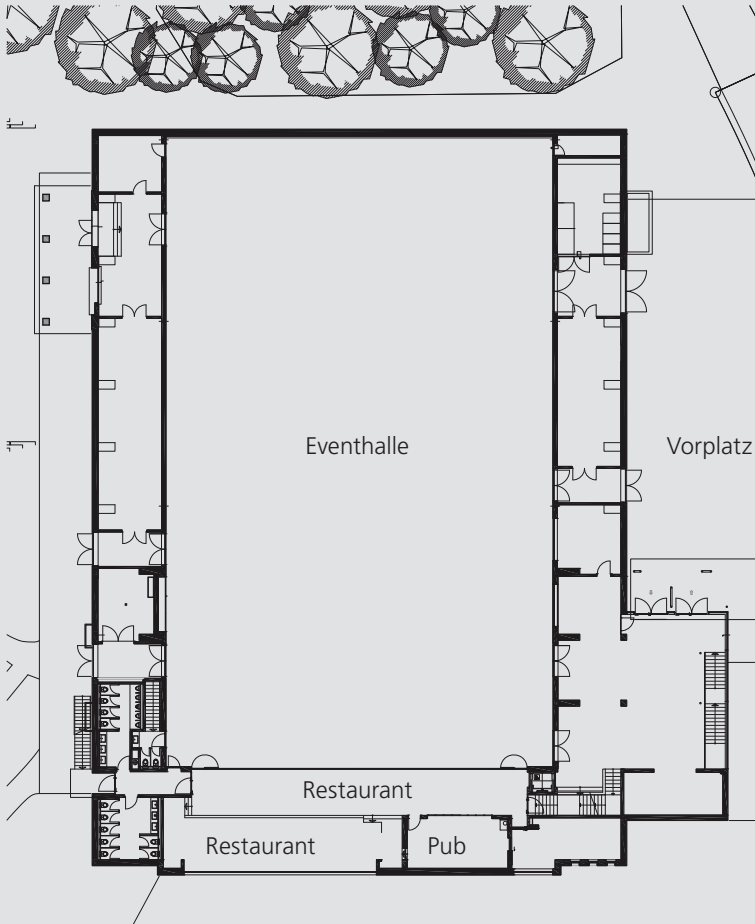

Waldhaus Arena – Events und Kongresse

UG

OG

	Länge x Breite x Höhe in Metern	m ²	 Theater	 Seminar	 Blocktisch	 U-Form	 Empfang	 Bankett
Eventhalle	48,9 x 30,1	1472	1620	874			1500	830
Tribüne		94	92					
Restaurant und Pub		177/30					150/20	120
Seminar Shot 1	13 x 6,7	87	88	56	40	40		
Seminar Shot 2	7,9 x 6,7	53	48	32	25	25		
Vorplatz-Zelt	30 x 50	1500					1500	830